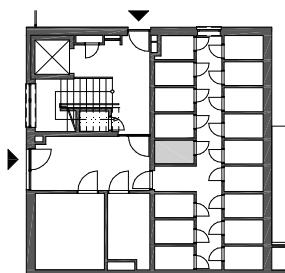

BYT 72 - ŠTVORIZBOVÝ, 7.NP

UMIESTNENIE KOMORY NA 1.NP

UMIESTNENIE NA 7.NP

VÝŠKOVÉ UMIESTNENIE

M 1:100

A 72 - BYT ŠTVORIZBOVÝ

Č.M.	NÁZOV MIESTNOSTI	m2
7.12	VSTUPNÁ ČASŤ	3,92
7.13	KUCHYŇA	15,99
7.14	OBÝVACIA IZBA	18,26
7.15	SPÁĽŇA	14,24
7.16	CHODBA	4,36
7.17	KÚPEĽŇA	5,79
7.18	WC	2,03
7.19	IZBA	11,67
7.20	IZBA	11,30
PODLAHOVÁ PLOCHA BYTU		87,56 m2
7.21	LOGGIA	15,14
1.24	KOMORA	2,11
CELKOVÁ PLOCHA		104,81 m2