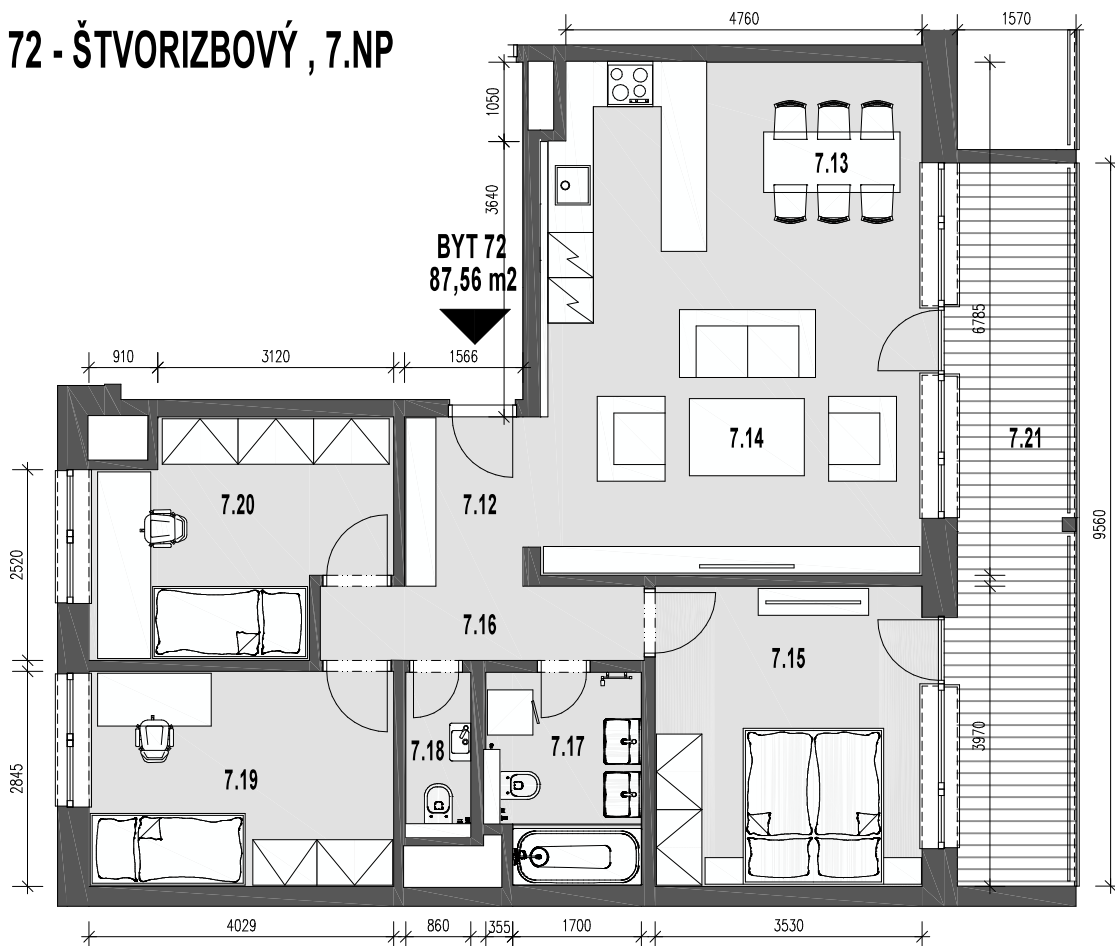

BYT 72 - ŠTVORIZBOVÝ, 7.NP

UMIESTNENIE KOMORY NA 1.NP

UMIESTNENIE NA 7.NP

VÝŠKOVÉ UMIESTNENIE

M 1:100

A 72 - BYT ŠTVORIZBOVÝ

Č.M.	NÁZOV MIESTNOSTI	m2
7.12	VSTUPNÁ ČASŤ	3,92
7.13	KUCHYŇA	15,99
7.14	OBÝVACIA IZBA	18,26
7.15	SPÁĽŇA	14,24
7.16	CHODBA	4,36
7.17	KÚPEĽŇA	5,79
7.18	WC	2,03
7.19	IZBA	11,67
7.20	IZBA	11,30
PODLAHOVÁ PLOCHA BYTU		87,56 m2
7.21	LOGGIA	15,14
1.24	KOMORA	2,11
CELKOVÁ PLOCHA		104,81 m2