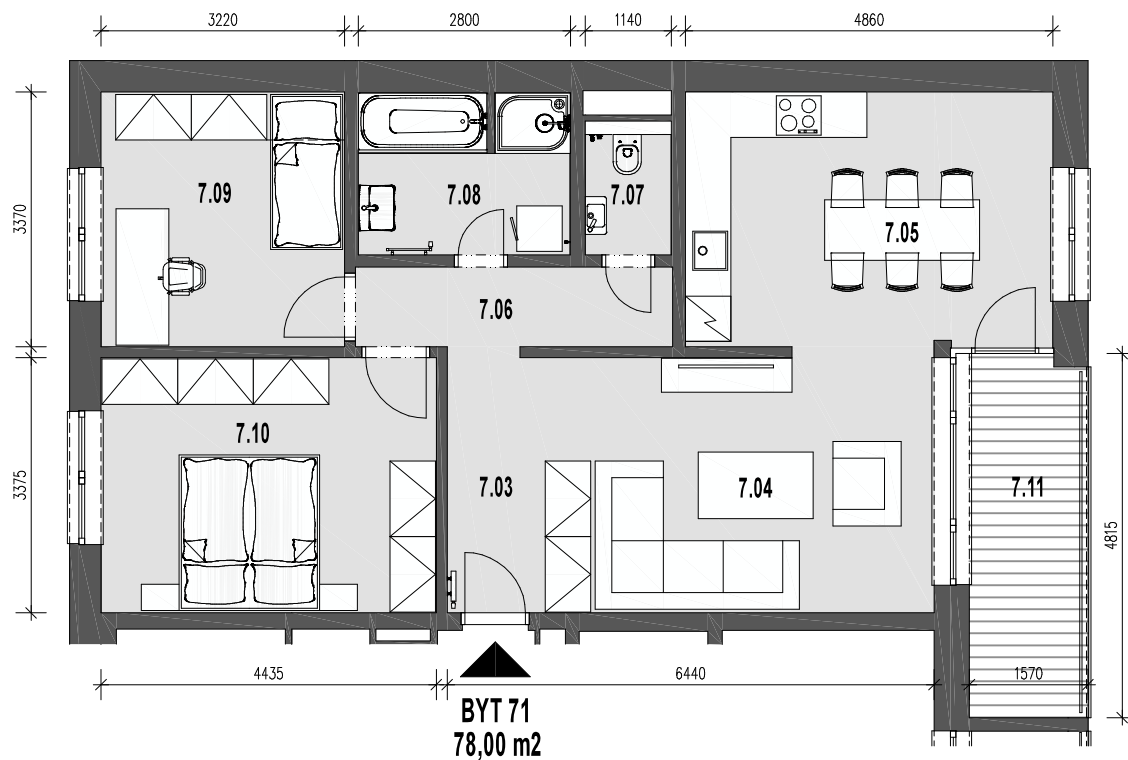

# BYT 71 - TROJIZBOVÝ , 7.NP

M 1:100

## UMIESTNENIE KOMORY NA 1.NP

## A 71 - BYT TROJIZBOVÝ

| Č.M.                         | NÁZOV MIESTNOSTI | m <sup>2</sup>             |
|------------------------------|------------------|----------------------------|
| 7.03                         | VSTUPNÁ ČASŤ     | 6,62                       |
| 7.04                         | OBÝVACIA IZBA    | 15,74                      |
| 7.05                         | KUCHYŇA          | 16,63                      |
| 7.06                         | CHODBA           | 4,58                       |
| 7.07                         | WC               | 1,94                       |
| 7.08                         | KÚPEĽŇA          | 6,25                       |
| 7.09                         | IZBA             | 11,04                      |
| 7.10                         | SPÁLŇA           | 15,20                      |
| <b>PODLAHOVÁ PLOCHA BYTU</b> |                  | <b>78,00 m<sup>2</sup></b> |
| 7.11                         | LOGGIA           | 7,19                       |
| 1.23                         | KOMORA           | 2,11                       |
| <b>CELKOVÁ PLOCHA</b>        |                  | <b>87,30 m<sup>2</sup></b> |