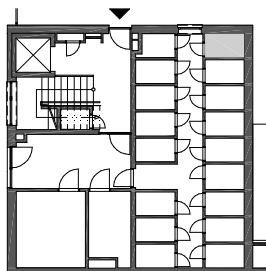

BYT 63 - DVOJIZBOVÝ , 6.NP

BYT 63
52,31 m²

M 1:100

UMIESTNENIE KOMORY NA 1.NP

UMIESTNENIE NA 6.NP

VÝŠKOVÉ UMIESTNENIE

A 63 - BYT DVOJIZBOVÝ

Č.M.	NÁZOV MIESTNOSTI	m ²
6.17	VSTUPNÁ ČASŤ - HALA	7,16
6.18	HYGIENA	6,33
6.19	SPÁLŇA	14,61
6.20	KUCHYNSKÁ ČASŤ	5,25
6.21	OBÝVACIA	18,96
PODLAHOVÁ PLOCHA BYTU		52,31 m²
6.22	LOGGIA	7,27
1.19	KOMORA	2,11
CELKOVÁ PLOCHA		61,69 m²