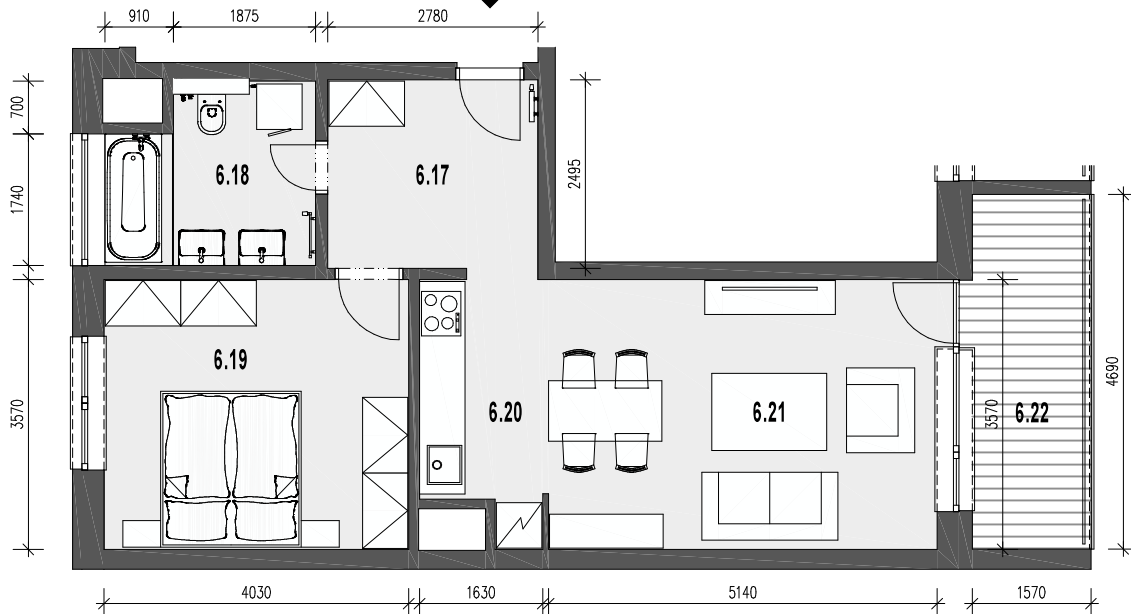

BYT 63 - DVOJIZBOVÝ , 6.NP

BYT 63
52,31 m²

M 1:100

UMIESTNENIE KOMORY NA 1.NP

UMIESTNENIE NA 6.NP

VÝŠKOVÉ UMIESTNENIE

A 63 - BYT DVOJIZBOVÝ

Č.M.	NÁZOV MIESTNOSTI	m ²
6.17	VSTUPNÁ ČASŤ - HALA	7,16
6.18	HYGIENA	6,33
6.19	SPÁLŇA	14,61
6.20	KUCHYNSKÁ ČASŤ	5,25
6.21	OBÝVACIA	18,96
PODLAHOVÁ PLOCHA BYTU		52,31 m²
6.22	LOGGIA	7,27
1.19	KOMORA	2,11
CELKOVÁ PLOCHA		61,69 m²