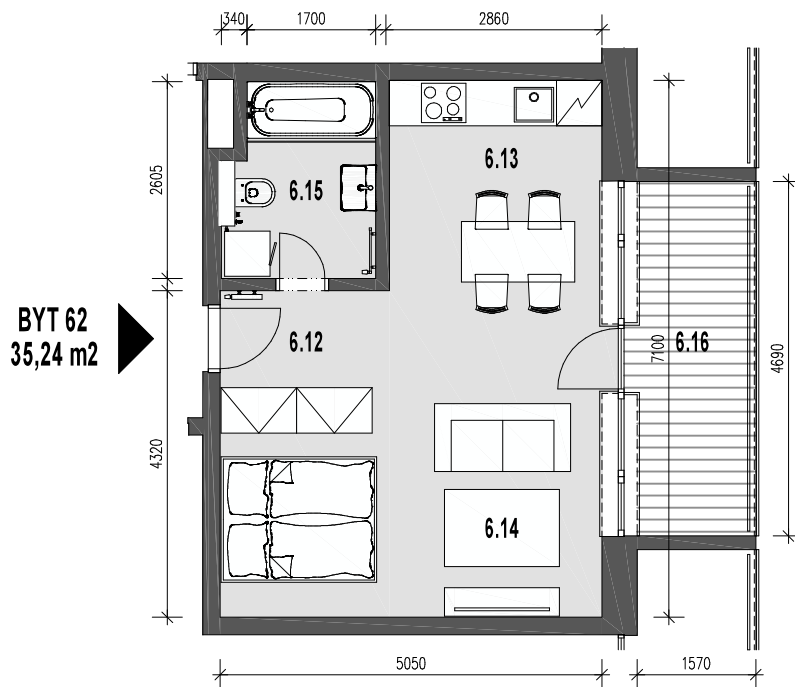

BYT 62 - JEDNOIZBOVÝ , 6.NP

M 1:100

UMIESTNENIE KOMORY NA 1.NP

UMIESTNENIE NA 6.NP

VÝŠKOVÉ UMIESTNENIE

A 62 - BYT JEDNOIZBOVÝ

Č.M.	NÁZOV MIESTNOSTI	m2
6.12	VSTUPNÁ ČASŤ	3,92
6.13	KUCHYŇSKÁ ČASŤ	9,45
6.14	OBÝVACIA IZBA SO SPACÍM KÚTOM	16,80
6.15	HYGIENA	5,07
PODLAHOVÁ PLOCHA BYTU		35,24 m2
6.16	LOGGIA	7,27
1.18	KOMORA	2,11
CELKOVÁ PLOCHA		44,62 m2