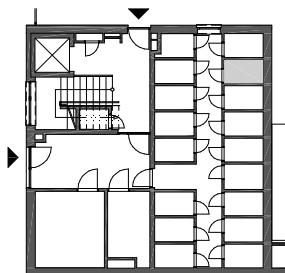

BYT 62 - JEDNOIZBOVÝ , 6.NP

M 1:100

UMIESTNENIE KOMORY NA 1.NP

UMIESTNENIE NA 6.NP

VÝŠKOVÉ UMIESTNENIE

A 62 - BYT JEDNOIZBOVÝ

Č.M.	NÁZOV MIESTNOSTI	m2
6.12	VSTUPNÁ ČASŤ	3,92
6.13	KUCHYŇSKÁ ČASŤ	9,45
6.14	OBÝVACIA IZBA SO SPACÍM KÚTOM	16,80
6.15	HYGIENA	5,07
PODLAHOVÁ PLOCHA BYTU		35,24 m2
6.16	LOGGIA	7,27
1.18	KOMORA	2,11
CELKOVÁ PLOCHA		44,62 m2