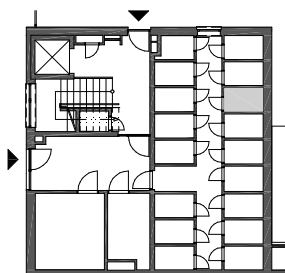

BYT 61 - TROJIZBOVÝ , 6.NP

M 1:100

UMIESTNENIE KOMORY NA 1.NP

UMIESTNENIE NA 6.NP

VÝŠKOVÉ UMIESTNENIE

A 61 - BYT TROJIZBOVÝ

Č.M.	NÁZOV MIESTNOSTI	m ²
6.03	VSTUPNÁ ČASŤ	6,62
6.04	OBÝVACIA IZBA	15,74
6.05	KUCHYŇA	16,63
6.06	CHODBA	4,58
6.07	WC	1,94
6.08	KÚPEĽŇA	6,25
6.09	IZBA	11,04
6.10	SPÁLŇA	15,20
PODLAHOVÁ PLOCHA BYTU		78,00 m²
6.11	LOGGIA	7,19
1.17	KOMORA	2,11
CELKOVÁ PLOCHA		87,30 m²