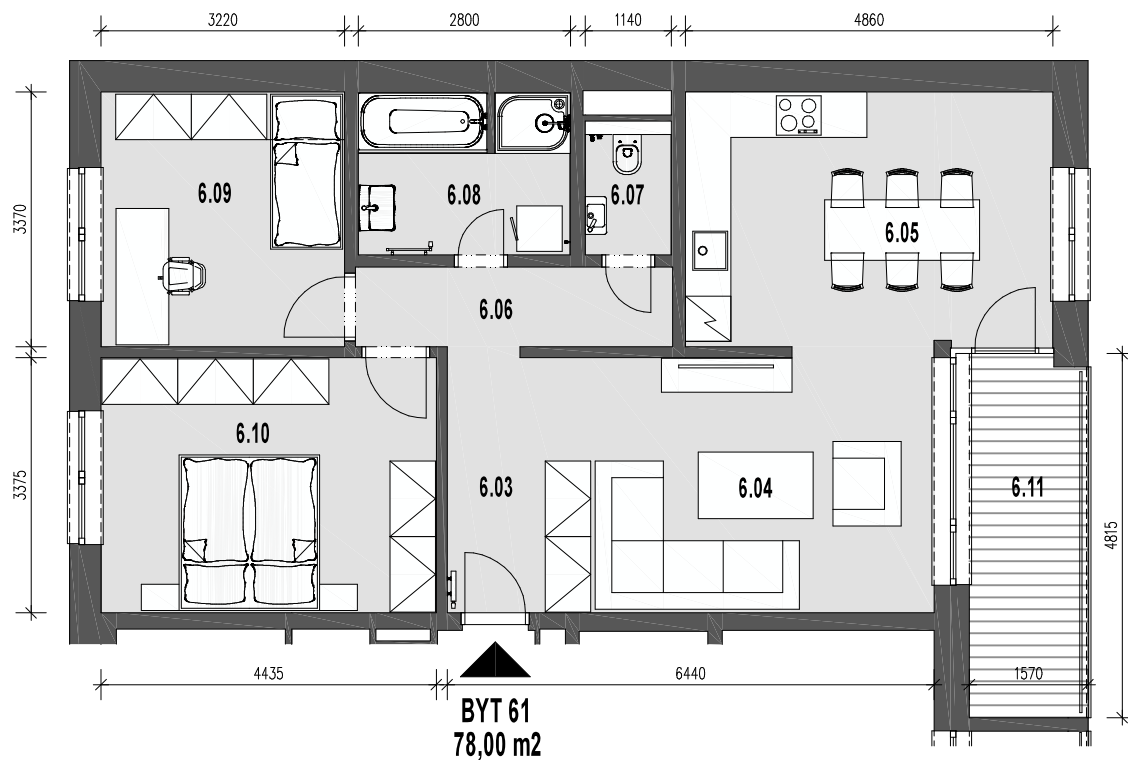

BYT 61 - TROJIZBOVÝ , 6.NP

M 1:100

UMIESTNENIE KOMORY NA 1.NP

UMIESTNENIE NA 6.NP

VÝŠKOVÉ UMIESTNENIE

A 61 - BYT TROJIZBOVÝ

Č.M.	NÁZOV MIESTNOSTI	m ²
6.03	VSTUPNÁ ČASŤ	6,62
6.04	OBÝVACIA IZBA	15,74
6.05	KUCHYŇA	16,63
6.06	CHODBA	4,58
6.07	WC	1,94
6.08	KÚPEĽŇA	6,25
6.09	IZBA	11,04
6.10	SPÁLŇA	15,20
PODLAHOVÁ PLOCHA BYTU		78,00 m²
6.11	LOGGIA	7,19
1.17	KOMORA	2,11
CELKOVÁ PLOCHA		87,30 m²