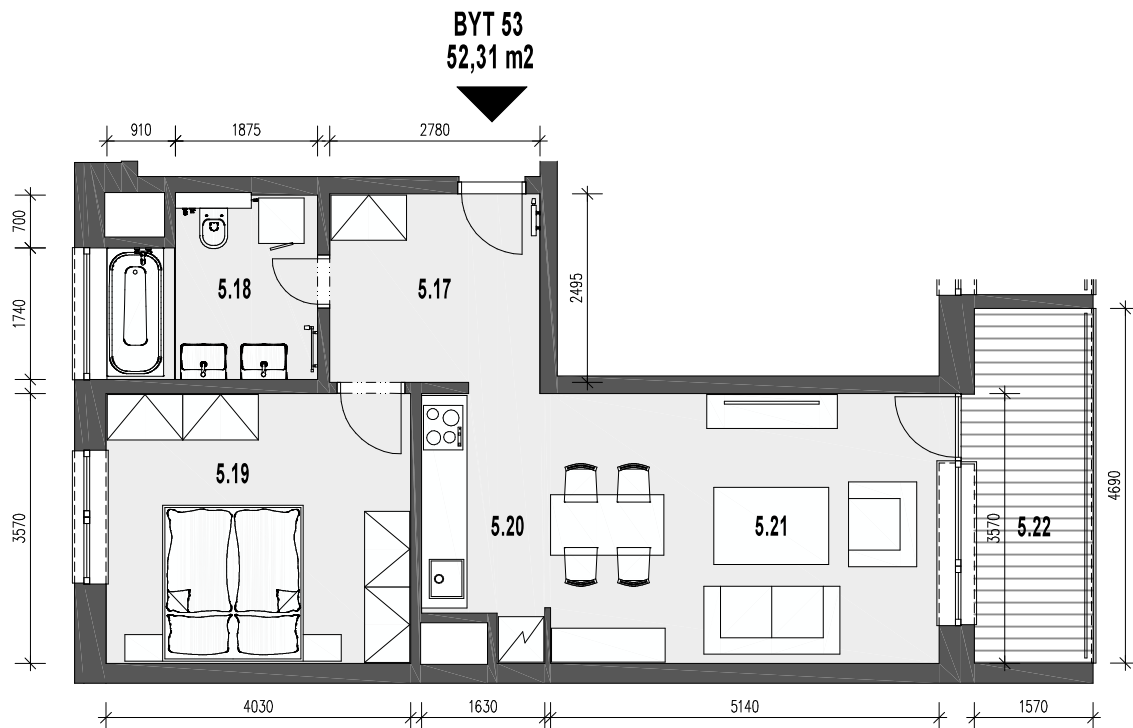

# BYT 53 - DVOJIZBOVÝ , 5.NP

M 1:100

## UMIESTNENIE KOMORY NA 1.NP

## A 53 - BYT DVOJIZBOVÝ

Č.M.	NÁZOV MIESTNOSTI	m <sup>2</sup>
5.17	VSTUPNÁ ČASŤ - HALA	7,16
5.18	HYGIENA	6,33
5.19	SPÁLŇA	14,61
5.20	KUCHYNSKÁ ČASŤ	5,25
5.21	OBÝVACIA IZBA	18,96
<b>PODLAHOVÁ PLOCHA BYTU</b>		<b>52,31 m<sup>2</sup></b>
5.22	LOGGIA	7,27
1.16	KOMORA	2,11
<b>CELKOVÁ PLOCHA</b>		<b>61,69 m<sup>2</sup></b>