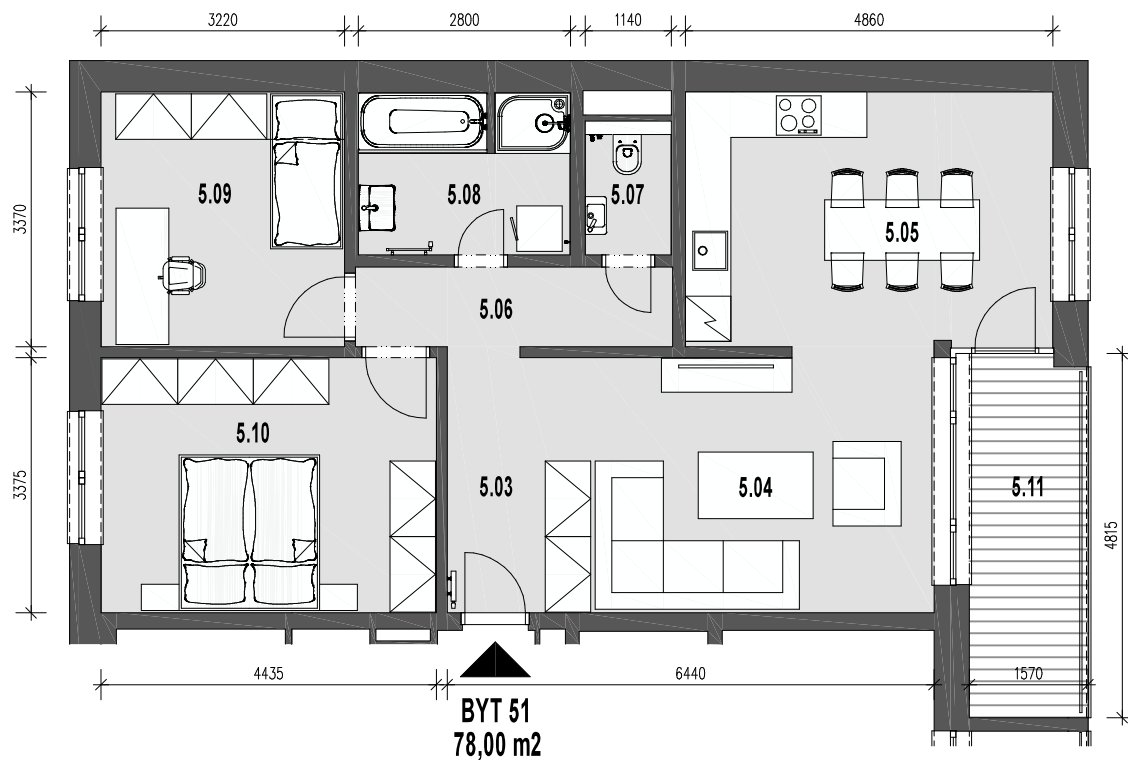

# BYT 51 - TROJIZBOVÝ , 5.NP

M 1:100

## UMIESTNENIE KOMORY NA 1.NP

## A 51 - BYT TROJIZBOVÝ

Č.M.	NÁZOV MIESTNOSTI	m <sup>2</sup>
5.03	VSTUPNÁ ČASŤ	6,62
5.04	OBÝVACIA IZBA	15,74
5.05	KUCHYŇA	16,63
5.06	CHODBA	4,58
5.07	WC	1,94
5.08	KÚPEĽŇA	6,25
5.09	IZBA	11,04
5.10	SPÁLŇA	15,20
<b>PODLAHOVÁ PLOCHA BYTU</b>		<b>78,00 m<sup>2</sup></b>
5.11	LOGGIA	7,19
1.14	KOMORA	2,11
<b>CELKOVÁ PLOCHA</b>		<b>87,30 m<sup>2</sup></b>