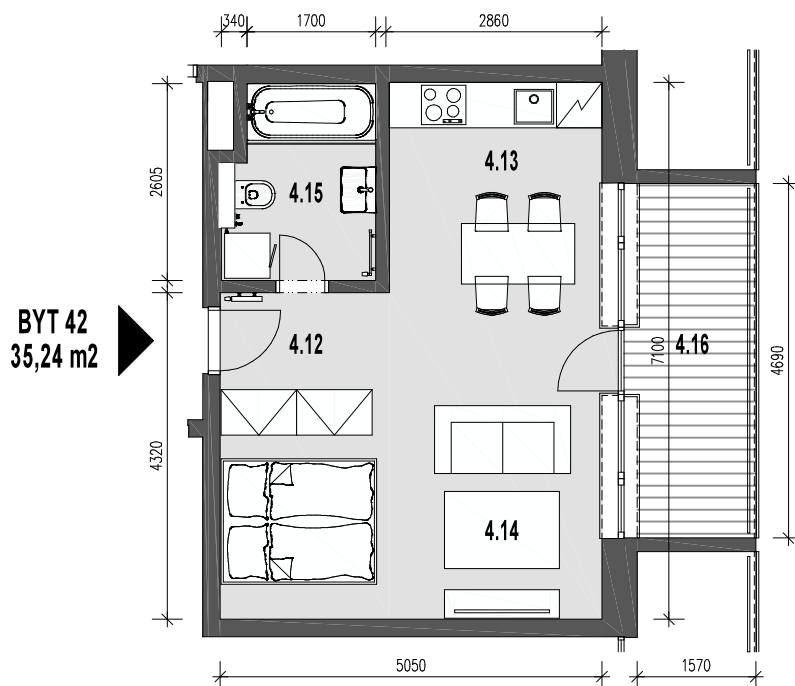

BYT 42 - JEDNOIZBOVÝ , 4.NP

BYT 42
35,24 m²

M 1:100

UMIESTNENIE KOMORY NA 1.NP

UMIESTNENIE NA 4.NP

VÝŠKOVÉ UMIESTNENIE

A 42 - BYT JEDNOIZBOVÝ

Č.M.	NÁZOV MIESTNOSTI	m ²
4.12	VSTUPNÁ ČASŤ	3,92
4.13	KUCHYŇSKÁ ČASŤ	9,45
4.14	OBÝVACIA IZBA SO SPACÍM KÚTOM	16,80
4.15	HYGIENA	5,07
PODLAHOVÁ PLOCHA BYTU		35,24 m²
4.16	LOGGIA	7,27
1.12	KOMORA	2,11
CELKOVÁ PLOCHA		44,62 m²