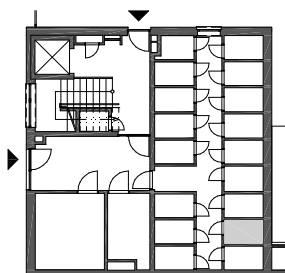

BYT 42 - JEDNOIZBOVÝ , 4.NP

BYT 42
35,24 m²

M 1:100

UMIESTNENIE KOMORY NA 1.NP

UMIESTNENIE NA 4.NP

VÝŠKOVÉ UMIESTNENIE

A 42 - BYT JEDNOIZBOVÝ

Č.M.	NÁZOV MIESTNOSTI	m ²
4.12	VSTUPNÁ ČASŤ	3,92
4.13	KUCHYŇSKÁ ČASŤ	9,45
4.14	OBÝVACIA IZBA SO SPACÍM KÚTOM	16,80
4.15	HYGIENA	5,07
PODLAHOVÁ PLOCHA BYTU		35,24 m²
4.16	LOGGIA	7,27
1.12	KOMORA	2,11
CELKOVÁ PLOCHA		44,62 m²