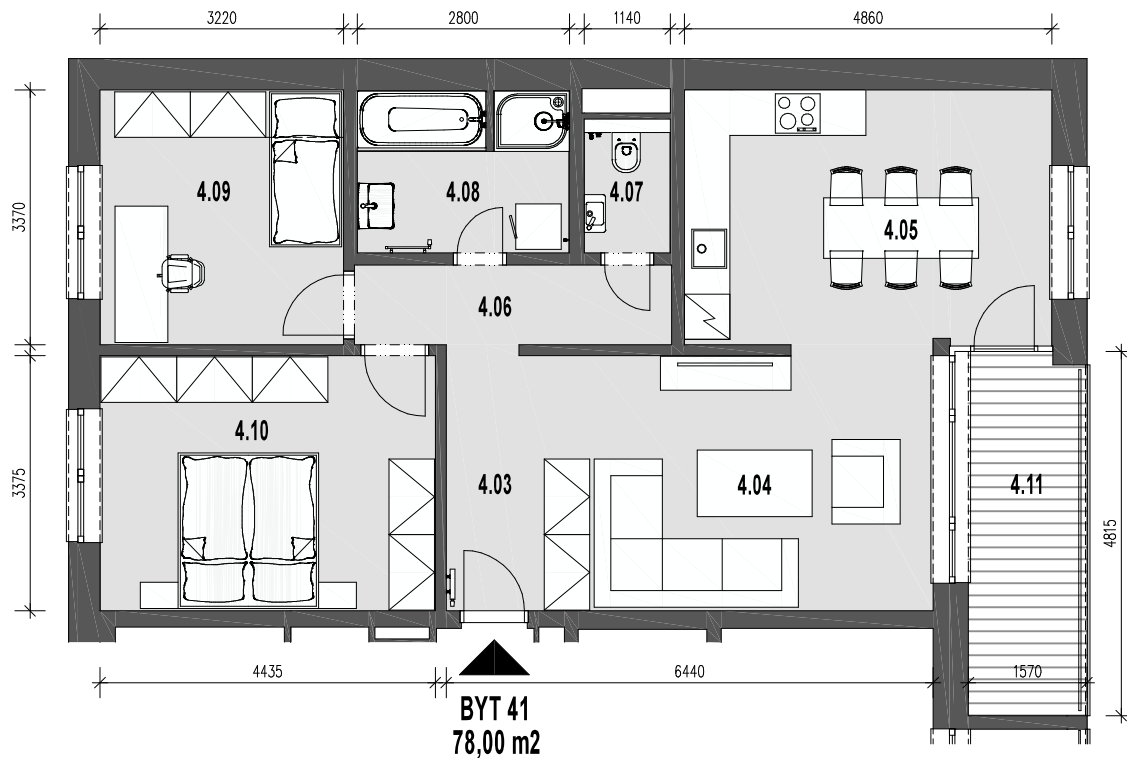

BYT 41 - TROJIZBOVÝ , 4.NP

M 1:100

UMIESTNENIE KOMORY NA 1.NP

UMIESTNENIE NA 4.NP

VÝŠKOVÉ UMIESTNENIE

A 41 - BYT TROJIZBOVÝ

Č.M.	NÁZOV MIESTNOSTI	m ²
4.03	VSTUPNÁ ČASŤ	6,62
4.04	OBÝVACIA IZBA	15,74
4.05	KUCHYŇA	16,63
4.06	CHODBA	4,58
4.07	WC	1,94
4.08	KÚPEĽŇA	6,25
4.09	IZBA	11,04
4.10	SPÁLŇA	15,20
PODLAHOVÁ PLOCHA BYTU		78,00 m²
4.11	LOGGIA	7,19
1.11	KOMORA	2,11
CELKOVÁ PLOCHA		87,30 m²