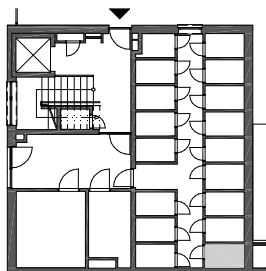

BYT 41 - TROJIZBOVÝ , 4.NP

M 1:100

UMIESTNENIE KOMORY NA 1.NP

UMIESTNENIE NA 4.NP

VÝŠKOVÉ UMIESTNENIE

A 41 - BYT TROJIZBOVÝ

Č.M.	NÁZOV MIESTNOSTI	m ²
4.03	VSTUPNÁ ČASŤ	6,62
4.04	OBÝVACIA IZBA	15,74
4.05	KUCHYŇA	16,63
4.06	CHODBA	4,58
4.07	WC	1,94
4.08	KÚPEĽŇA	6,25
4.09	IZBA	11,04
4.10	SPÁLŇA	15,20
PODLAHOVÁ PLOCHA BYTU		78,00 m²
4.11	LOGGIA	7,19
1.11	KOMORA	2,11
CELKOVÁ PLOCHA		87,30 m²