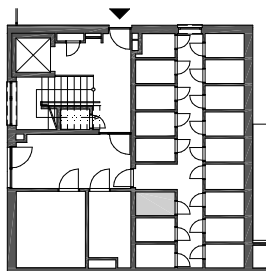

BYT 31 - TROJIZBOVÝ , 3.NP

M 1:100

UMIESTNENIE KOMORY NA 1.NP

UMIESTNENIE NA 3.NP

VÝŠKOVÉ UMIESTNENIE

A 31 - BYT TROJIZBOVÝ

Č.M.	NÁZOV MIESTNOSTI	m ²
3.03	VSTUPNÁ ČASŤ	6,62
3.04	OBÝVACIA IZBA	15,74
3.05	KUCHYŇA	16,63
3.06	CHODBA	4,58
3.07	WC	1,94
3.08	KÚPEĽŇA	6,25
3.09	IZBA	11,04
3.10	SPÁLŇA	15,20
PODLAHOVÁ PLOCHA BYTU		78,00 m²
3.11	LOGGIA	7,19
1.08	KOMORA	2,11
CELKOVÁ PLOCHA		87,30 m²