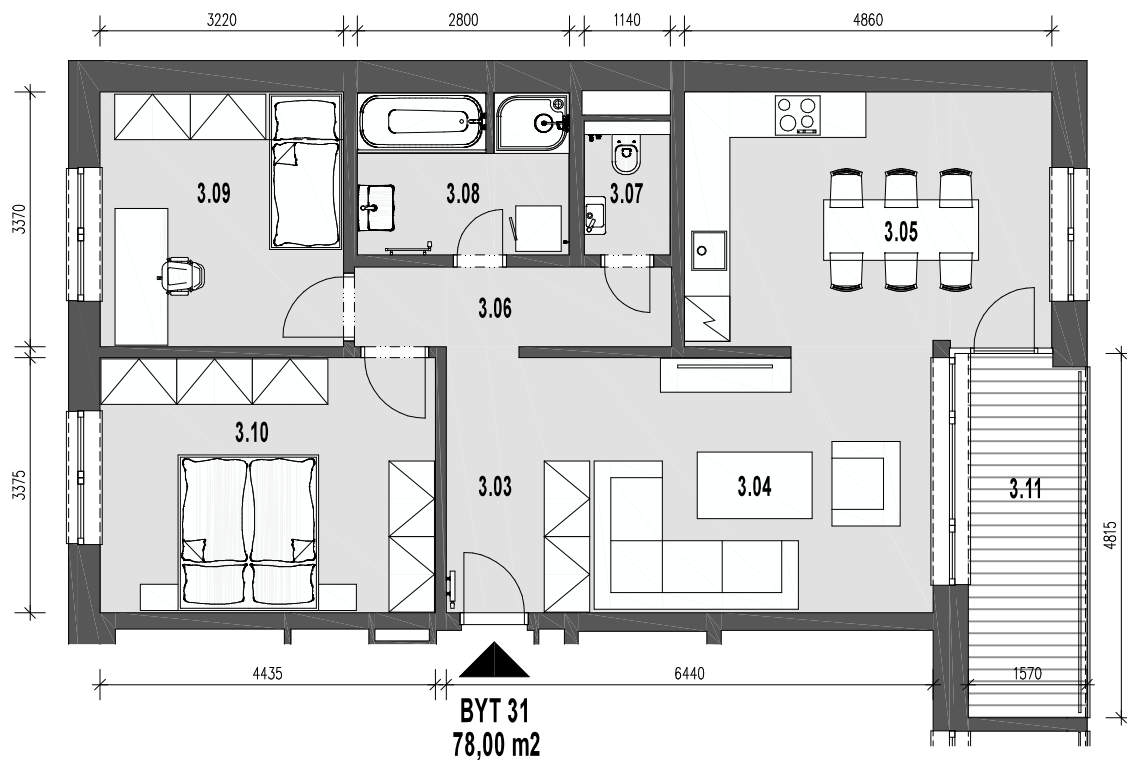

BYT 31 - TROJIZBOVÝ , 3.NP

M 1:100

UMIESTNENIE KOMORY NA 1.NP

UMIESTNENIE NA 3.NP

VÝŠKOVÉ UMIESTNENIE

A 31 - BYT TROJIZBOVÝ

Č.M.	NÁZOV MIESTNOSTI	m ²
3.03	VSTUPNÁ ČASŤ	6,62
3.04	OBÝVACIA IZBA	15,74
3.05	KUCHYŇA	16,63
3.06	CHODBA	4,58
3.07	WC	1,94
3.08	KÚPEĽŇA	6,25
3.09	IZBA	11,04
3.10	SPÁLŇA	15,20
PODLAHOVÁ PLOCHA BYTU		78,00 m²
3.11	LOGGIA	7,19
1.08	KOMORA	2,11
CELKOVÁ PLOCHA		87,30 m²